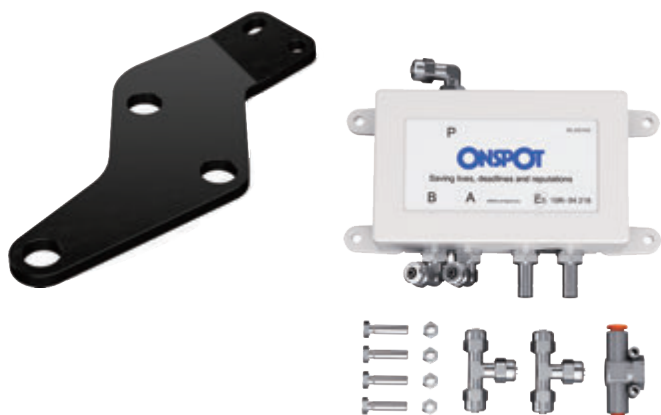

ONSPOT

自動タイヤチェーン

Member of VBG Group

日野自動車の単車プロフィア用 「オンスポット 016 モデル」が登場

日本では主にトラックに装着されている自動タイヤチェーン「オンスポット」ですが、この度、日野自動車の単車プロフィア（エアサスペンション）用のブラケットを VBG 社で開発し、016 モデルのシリンダーでの装着が可能となりました。

車外に出ることなくキャブ内のスイッチ一つでチェーン装着と同等の効果を発揮してくれます。

最近の豪雪による影響で、国土交通省は「冬用タイヤ使用車にもタイヤチェーンの装着」を義務付ける方針を公表しました。オン/オフの切り替えが一つで出来るオンスポットでチェーン着脱の煩わしさを解消してください！

写真の通り、日野単車プロフィアの後輪 1 軸の車両に取付けが可能です！

取付後の参考写真は裏面へ→

オンスポット016がプロフィアに装着可能に！

シリンダーとブラケット

ブラケット取付部分

取付後

シリンダー作動時

走行時

仕様

商品名	オンスポット 016
操作可能速度	2km/h ~ 50km/h
作動可能速度	最大 50km/h
使用電源	24V, 8A ヒューズ
使用エア圧力	7 ~ 10 bar
シリンダー重量	片側 4.4kg
チェーンラインナップ	6本、12本、18本 スパークレス(火花飛散防止タイプ)は6本のみ。

※本仕様は予告なく変更することがあります。

北海道エリア販売店:

株式会社滝川自工
〒003-0001
北海道札幌市白石区東札幌1条4丁目1番39号
Tel: (011)811-2165
Fax: (011)811-2163