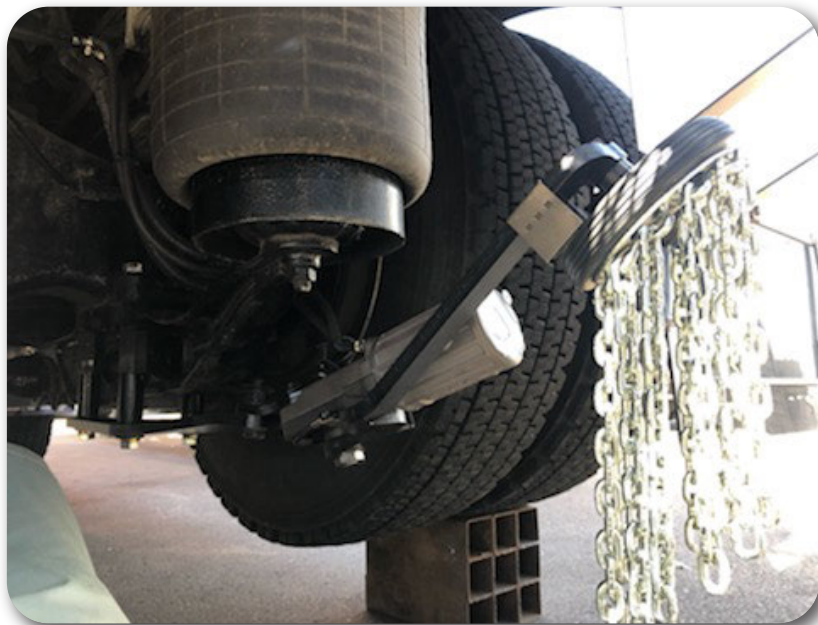

ONSPOT

自動タイヤチェーン

Member of VBG Group

日野自動車の単車プロフィア用 「オンスポット 016 モデル」が登場

日本では主にトラックに装着されている自動タイヤチェーン「オンスポット」ですが、この度、日野自動車の単車プロフィア（エアサスペンション）用のブラケットを VBG 社で開発し、016 モデルのシリンダーでの装着が可能となりました。

車外に出ることなくキャブ内のスイッチ一つでチェーン装着と同等の効果を発揮してくれます。

最近の豪雪による影響で、国土交通省は「冬用タイヤ使用車にもタイヤチェーンの装着」を義務付ける方針を公表しました。オン/オフの切り替えが一つで出来るオンスポットでチェーン着脱の煩わしさを解消してください！

写真の通り、日野単車プロフィアの後輪 1 軸の車両に取付けが可能です！

取付後の参考写真は裏面へ→

オンスポット016がプロフィアに装着可能に！

シリンダーとブラケット

ブラケット取付部分

取付後

シリンダー作動時

走行時

仕様

商品名	オンスポット 016
操作可能速度	2km/h ~ 50km/h
作動可能速度	最大 50km/h
使用電源	24V, 8A ヒューズ
使用エア圧力	7 ~ 10 bar
シリンダー重量	片側 4.4kg
チェーンラインナップ	6本、12本、18本 スパークレス(火花飛散防止タイプ)は6本のみ。

※本仕様は予告なく変更することがあります。

北海道エリア販売店:

株式会社滝川自工
〒003-0001
北海道札幌市白石区東札幌1条4丁目1番39号
Tel: (011)811-2165
Fax: (011)811-2163